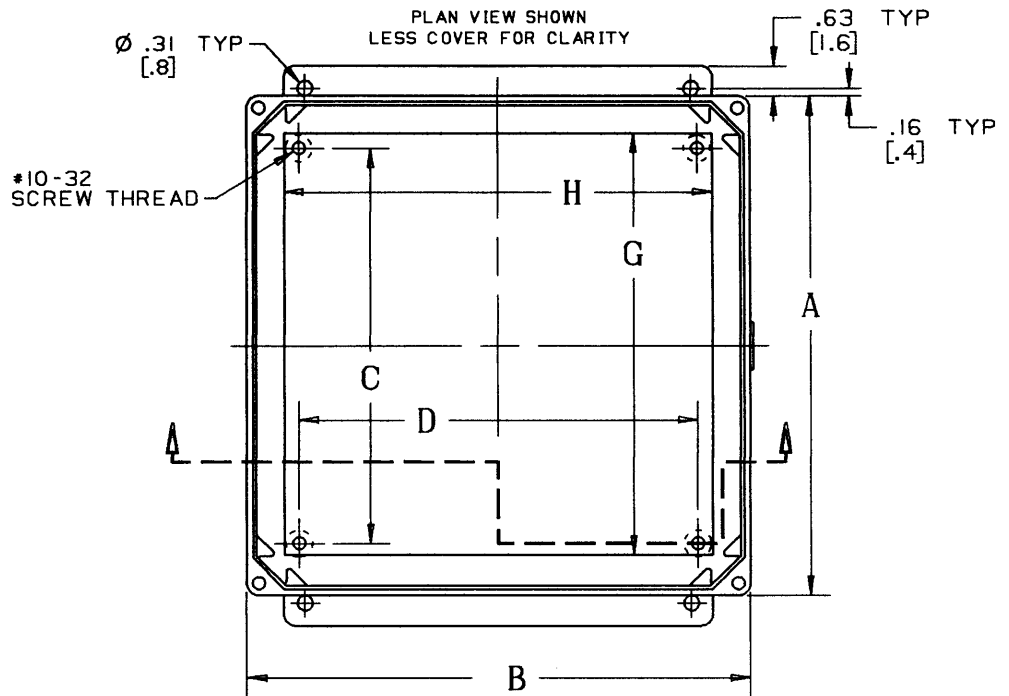

This information provided by:

Gross Automation  
[www.grossautomation.com](http://www.grossautomation.com)

Call Toll Free:  
**800-349-5827**

SIZE	BACK PANEL	
	G	H
JP64	4.88 (124.0)	2.88 (73.2)
JP66	4.88 (124.0)	4.88 (124.0)
JP86	6.75 (171.5)	4.88 (124.0)
JP88	6.75 (171.5)	6.88 (174.8)
JPI08	8.75 (222.3)	6.88 (174.8)
JPI010	8.75 (222.3)	8.88 (225.6)
JPI210	10.75 (273.1)	8.88 (225.6)
JPJ212	10.75 (273.1)	10.88 (276.4)
JPI412	12.75 (323.9)	10.88 (276.4)
JPI614	14.75 (374.6)	12.88 (327.2)

**LEGEND EXAMPLE**

N V 644  
 └─ ENCLASURE SIZE  
 COVER TYPE  
 V=CLEAR COVER  
 S=OPAQUE COVER  
 NEMA TYPE 1-3-3S-12-4/4X

NOTES:  
 1. ALL DIMENSIONS ARE INCHES AND (MILLIMETERS).

SIZE	A	B	C	D	E	F
--644	6.42 (163.1)	4.41 (112.0)	4.25 (108.0)	2.25 (57.2)	4.00 (101.6)	2.00 (50.8)
--664	6.42 (163.1)	6.42 (163.1)	4.25 (108.0)	4.25 (108.0)	4.00 (101.6)	4.00 (101.6)
--864	8.42 (213.9)	6.42 (163.1)	6.25 (158.8)	4.25 (108.0)	4.00 (101.6)	4.00 (101.6)
--884	8.42 (213.9)	8.42 (213.9)	6.25 (158.8)	6.25 (158.8)	4.00 (101.6)	6.00 (152.4)
--1084	10.42 (264.7)	8.42 (213.9)	8.25 (209.6)	6.25 (158.8)	4.00 (101.6)	6.00 (152.4)

SIZE	A	B	C	D	E	F
--1086	10.42 (264.7)	8.42 (213.9)	8.25 (209.6)	6.25 (158.8)	6.00 (212.4)	6.00 (152.4)
--10106	10.42 (264.7)	10.42 (264.7)	8.25 (209.6)	8.25 (209.6)	6.00 (212.4)	8.00 (203.2)
--12106	12.42 (315.5)	10.42 (264.7)	10.25 (260.4)	8.25 (209.6)	6.00 (212.4)	8.00 (203.2)
--12126	12.42 (315.5)	12.42 (315.5)	10.25 (260.4)	10.25 (260.4)	6.00 (212.4)	10.00 (254.0)
--14126	14.42 (366.3)	12.42 (315.5)	12.25 (311.2)	10.25 (260.4)	6.00 (212.4)	10.00 (254.0)
--16146	16.42 (417.1)	14.42 (366.3)	14.25 (362.0)	12.25 (311.2)	6.00 (212.4)	12.00 (304.8)

DRN. DATE  
 RG 12/7/94

APP. DATE  
 DK 6/24/97

PART NO:

NS/NV SERIES

DRAWING NO:

AC02090

REV.  
 B