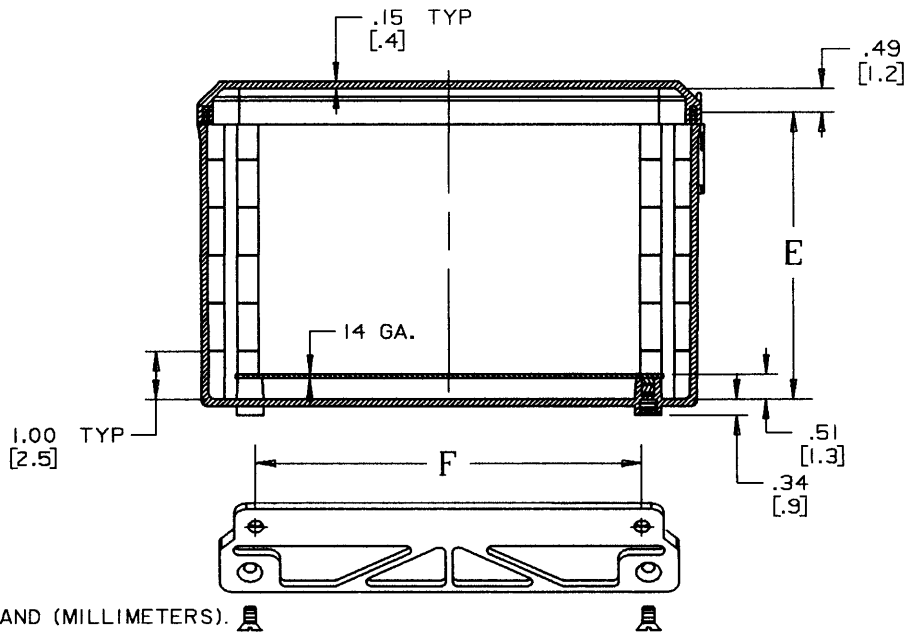

This information provided by:

Gross Automation  
[www.grossautomation.com](http://www.grossautomation.com)

Call Toll Free:  
**800-349-5827**

SIZE	BACK PANEL	
	G	H
JP64	4.88 (124.0)	2.88 (73.2)
JP66	4.88 (124.0)	4.88 (124.0)
JP86	6.75 (171.5)	4.88 (124.0)
JP88	6.75 (171.5)	6.88 (174.8)
JPI08	8.75 (222.3)	6.88 (174.8)
JPI010	8.75 (222.3)	8.88 (225.6)
JPI210	10.75 (273.1)	8.88 (225.6)
JPJ212	10.75 (273.1)	10.88 (276.4)
JPI412	12.75 (323.9)	10.88 (276.4)
JPI614	14.75 (374.6)	12.88 (327.2)

**LEGEND EXAMPLE**

N V 644  
 └─ ENCLASURE SIZE  
 COVER TYPE  
 V=CLEAR COVER  
 S=OPAQUE COVER  
 NEMA TYPE 1-3-3S-12-4/4X

NOTES:  
 1. ALL DIMENSIONS ARE INCHES AND (MILLIMETERS).

SIZE	A	B	C	D	E	F
--644	6.42 (163.1)	4.41 (112.0)	4.25 (108.0)	2.25 (57.2)	4.00 (101.6)	2.00 (50.8)
--664	6.42 (163.1)	6.42 (163.1)	4.25 (108.0)	4.25 (108.0)	4.00 (101.6)	4.00 (101.6)
--864	8.42 (213.9)	6.42 (163.1)	6.25 (158.8)	4.25 (108.0)	4.00 (101.6)	4.00 (101.6)
--884	8.42 (213.9)	8.42 (213.9)	6.25 (158.8)	6.25 (158.8)	4.00 (101.6)	6.00 (152.4)
--1084	10.42 (264.7)	8.42 (213.9)	8.25 (209.6)	6.25 (158.8)	4.00 (101.6)	6.00 (152.4)

SIZE	A	B	C	D	E	F
--1086	10.42 (264.7)	8.42 (213.9)	8.25 (209.6)	6.25 (158.8)	6.00 (212.4)	6.00 (152.4)
--10106	10.42 (264.7)	10.42 (264.7)	8.25 (209.6)	8.25 (209.6)	6.00 (212.4)	8.00 (203.2)
--12106	12.42 (315.5)	10.42 (264.7)	10.25 (260.4)	8.25 (209.6)	6.00 (212.4)	8.00 (203.2)
--12126	12.42 (315.5)	12.42 (315.5)	10.25 (260.4)	10.25 (260.4)	6.00 (212.4)	10.00 (254.0)
--14126	14.42 (366.3)	12.42 (315.5)	12.25 (311.2)	10.25 (260.4)	6.00 (212.4)	10.00 (254.0)
--16146	16.42 (417.1)	14.42 (366.3)	14.25 (362.0)	12.25 (311.2)	6.00 (212.4)	12.00 (304.8)

DRN. DATE  
 RG 12/7/94

APP. DATE  
 DK 6/24/97

PART NO:

NS/NV SERIES

DRAWING NO:

AC02090

REV.  
 B