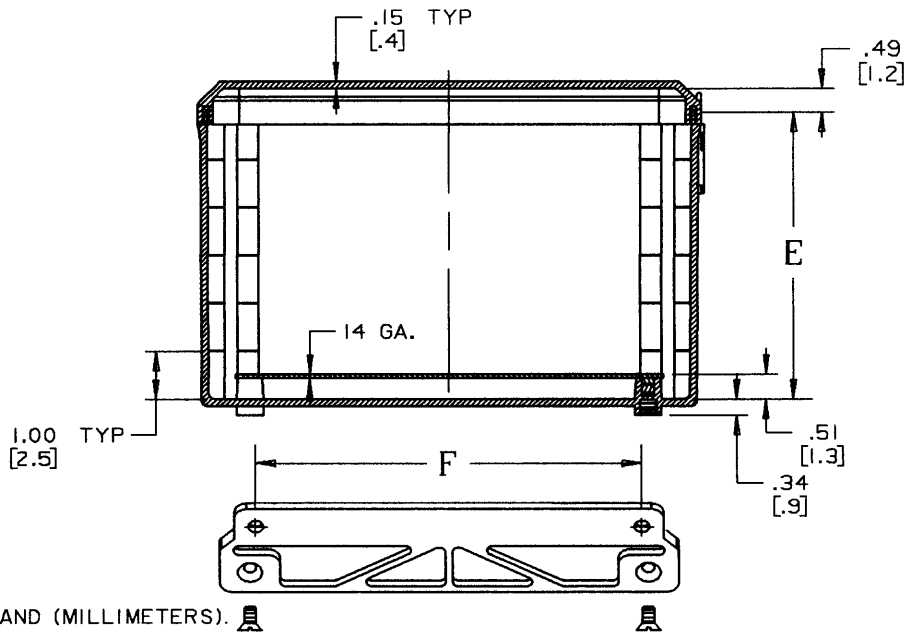

This information provided by:

Gross Automation  
[www.grossautomation.com](http://www.grossautomation.com)

Call Toll Free:  
**800-349-5827**

SIZE	BACK PANEL	
	G	H
JP64	4.88 (124.0)	2.88 (73.2)
JP66	4.88 (124.0)	4.88 (124.0)
JP86	6.75 (171.5)	4.88 (124.0)
JP88	6.75 (171.5)	6.88 (174.8)
JPI08	8.75 (222.3)	6.88 (174.8)
JPI010	8.75 (222.3)	8.88 (225.6)
JPI210	10.75 (273.1)	8.88 (225.6)
JPJ212	10.75 (273.1)	10.88 (276.4)
JPI412	12.75 (323.9)	10.88 (276.4)
JPI614	14.75 (374.6)	12.88 (327.2)

**LEGEND EXAMPLE**

N V 644  
 └── ENCLASURE SIZE  
 COVER TYPE  
 V=CLEAR COVER  
 S=OPAQUE COVER  
 NEMA TYPE 1-3-3S-12-4/4X

NOTES:  
 1. ALL DIMENSIONS ARE INCHES AND (MILLIMETERS).

SIZE	A	B	C	D	E	F
--644	6.42 (163.1)	4.41 (112.0)	4.25 (108.0)	2.25 (57.2)	4.00 (101.6)	2.00 (50.8)
--664	6.42 (163.1)	6.42 (163.1)	4.25 (108.0)	4.25 (108.0)	4.00 (101.6)	4.00 (101.6)
--864	8.42 (213.9)	6.42 (163.1)	6.25 (158.8)	4.25 (108.0)	4.00 (101.6)	4.00 (101.6)
--884	8.42 (213.9)	8.42 (213.9)	6.25 (158.8)	6.25 (158.8)	4.00 (101.6)	6.00 (152.4)
--1084	10.42 (264.7)	8.42 (213.9)	8.25 (209.6)	6.25 (158.8)	4.00 (101.6)	6.00 (152.4)

SIZE	A	B	C	D	E	F
--1086	10.42 (264.7)	8.42 (213.9)	8.25 (209.6)	6.25 (158.8)	6.00 (152.4)	6.00 (152.4)
--10106	10.42 (264.7)	10.42 (264.7)	8.25 (209.6)	8.25 (209.6)	6.00 (152.4)	8.00 (203.2)
--12106	12.42 (315.5)	10.42 (264.7)	10.25 (260.4)	8.25 (209.6)	6.00 (152.4)	8.00 (203.2)
--12126	12.42 (315.5)	12.42 (315.5)	10.25 (260.4)	10.25 (260.4)	6.00 (152.4)	10.00 (254.0)
--14126	14.42 (366.3)	12.42 (315.5)	12.25 (311.2)	10.25 (260.4)	6.00 (152.4)	10.00 (254.0)
--16146	16.42 (417.1)	14.42 (366.3)	14.25 (362.0)	12.25 (311.2)	6.00 (152.4)	12.00 (304.8)

DRN. DATE  
 RG 12/7/94

APP. DATE  
 DK 6/24/97

PART NO:

NS/NV SERIES

DRAWING NO:

AC02090

REV. B