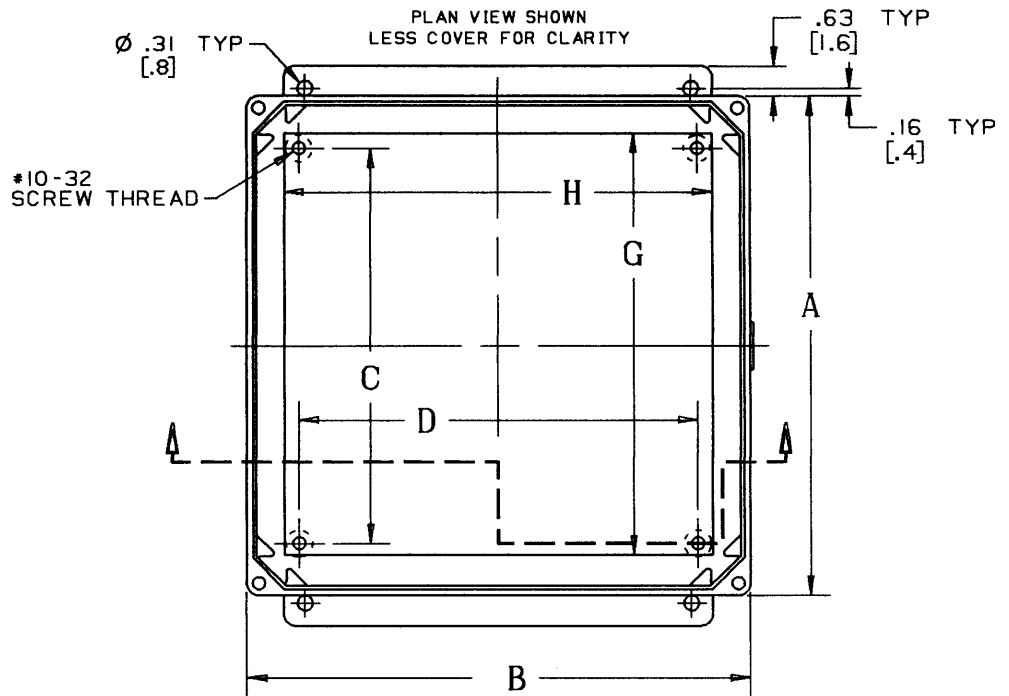

This information provided by:

Gross Automation  
[www.grossautomation.com](http://www.grossautomation.com)

Call Toll Free:  
**800-349-5827**

SIZE	BACK PANEL	
	G	H
JP64	4.88 (124.0)	2.88 (73.2)
JP66	4.88 (124.0)	4.88 (124.0)
JP86	6.75 (171.5)	4.88 (124.0)
JP88	6.75 (171.5)	6.88 (174.8)
JPI08	8.75 (222.3)	6.88 (174.8)
JPI010	8.75 (222.3)	8.88 (225.6)
JPI210	10.75 (273.1)	8.88 (225.6)
JPJ212	10.75 (273.1)	10.88 (276.4)
JPI412	12.75 (323.9)	10.88 (276.4)
JPI614	14.75 (374.6)	12.88 (327.2)

**LEGEND EXAMPLE**

N V 644  
 └── ENCLASURE SIZE  
 COVER TYPE  
 V=CLEAR COVER  
 S=OPAQUE COVER  
 NEMA TYPE 1-3-3S-12-4/4X

NOTES:  
 1. ALL DIMENSIONS ARE INCHES AND (MILLIMETERS).

SIZE	A	B	C	D	E	F
--644	6.42 (163.1)	4.41 (112.0)	4.25 (108.0)	2.25 (57.2)	4.00 (101.6)	2.00 (50.8)
--664	6.42 (163.1)	6.42 (163.1)	4.25 (108.0)	4.25 (108.0)	4.00 (101.6)	4.00 (101.6)
--864	8.42 (213.9)	6.42 (163.1)	6.25 (158.8)	4.25 (108.0)	4.00 (101.6)	4.00 (101.6)
--884	8.42 (213.9)	8.42 (213.9)	6.25 (158.8)	6.25 (158.8)	4.00 (101.6)	6.00 (152.4)
--1084	10.42 (264.7)	8.42 (213.9)	8.25 (209.6)	6.25 (158.8)	4.00 (101.6)	6.00 (152.4)

SIZE	A	B	C	D	E	F
--1086	10.42 (264.7)	8.42 (213.9)	8.25 (209.6)	6.25 (158.8)	6.00 (152.4)	6.00 (152.4)
--10106	10.42 (264.7)	10.42 (264.7)	8.25 (209.6)	8.25 (209.6)	6.00 (152.4)	8.00 (203.2)
--12106	12.42 (315.5)	10.42 (264.7)	10.25 (260.4)	8.25 (209.6)	6.00 (152.4)	8.00 (203.2)
--12126	12.42 (315.5)	12.42 (315.5)	10.25 (260.4)	10.25 (260.4)	6.00 (152.4)	10.00 (254.0)
--14126	14.42 (366.3)	12.42 (315.5)	12.25 (311.2)	10.25 (260.4)	6.00 (152.4)	10.00 (254.0)
--16146	16.42 (417.1)	14.42 (366.3)	14.25 (362.0)	12.25 (311.2)	6.00 (152.4)	12.00 (304.8)

DRN. DATE  
 RG 12/7/94

APP. DATE  
 DK 6/24/97

PART NO:

NS/NV SERIES

DRAWING NO:

AC02090

REV. B